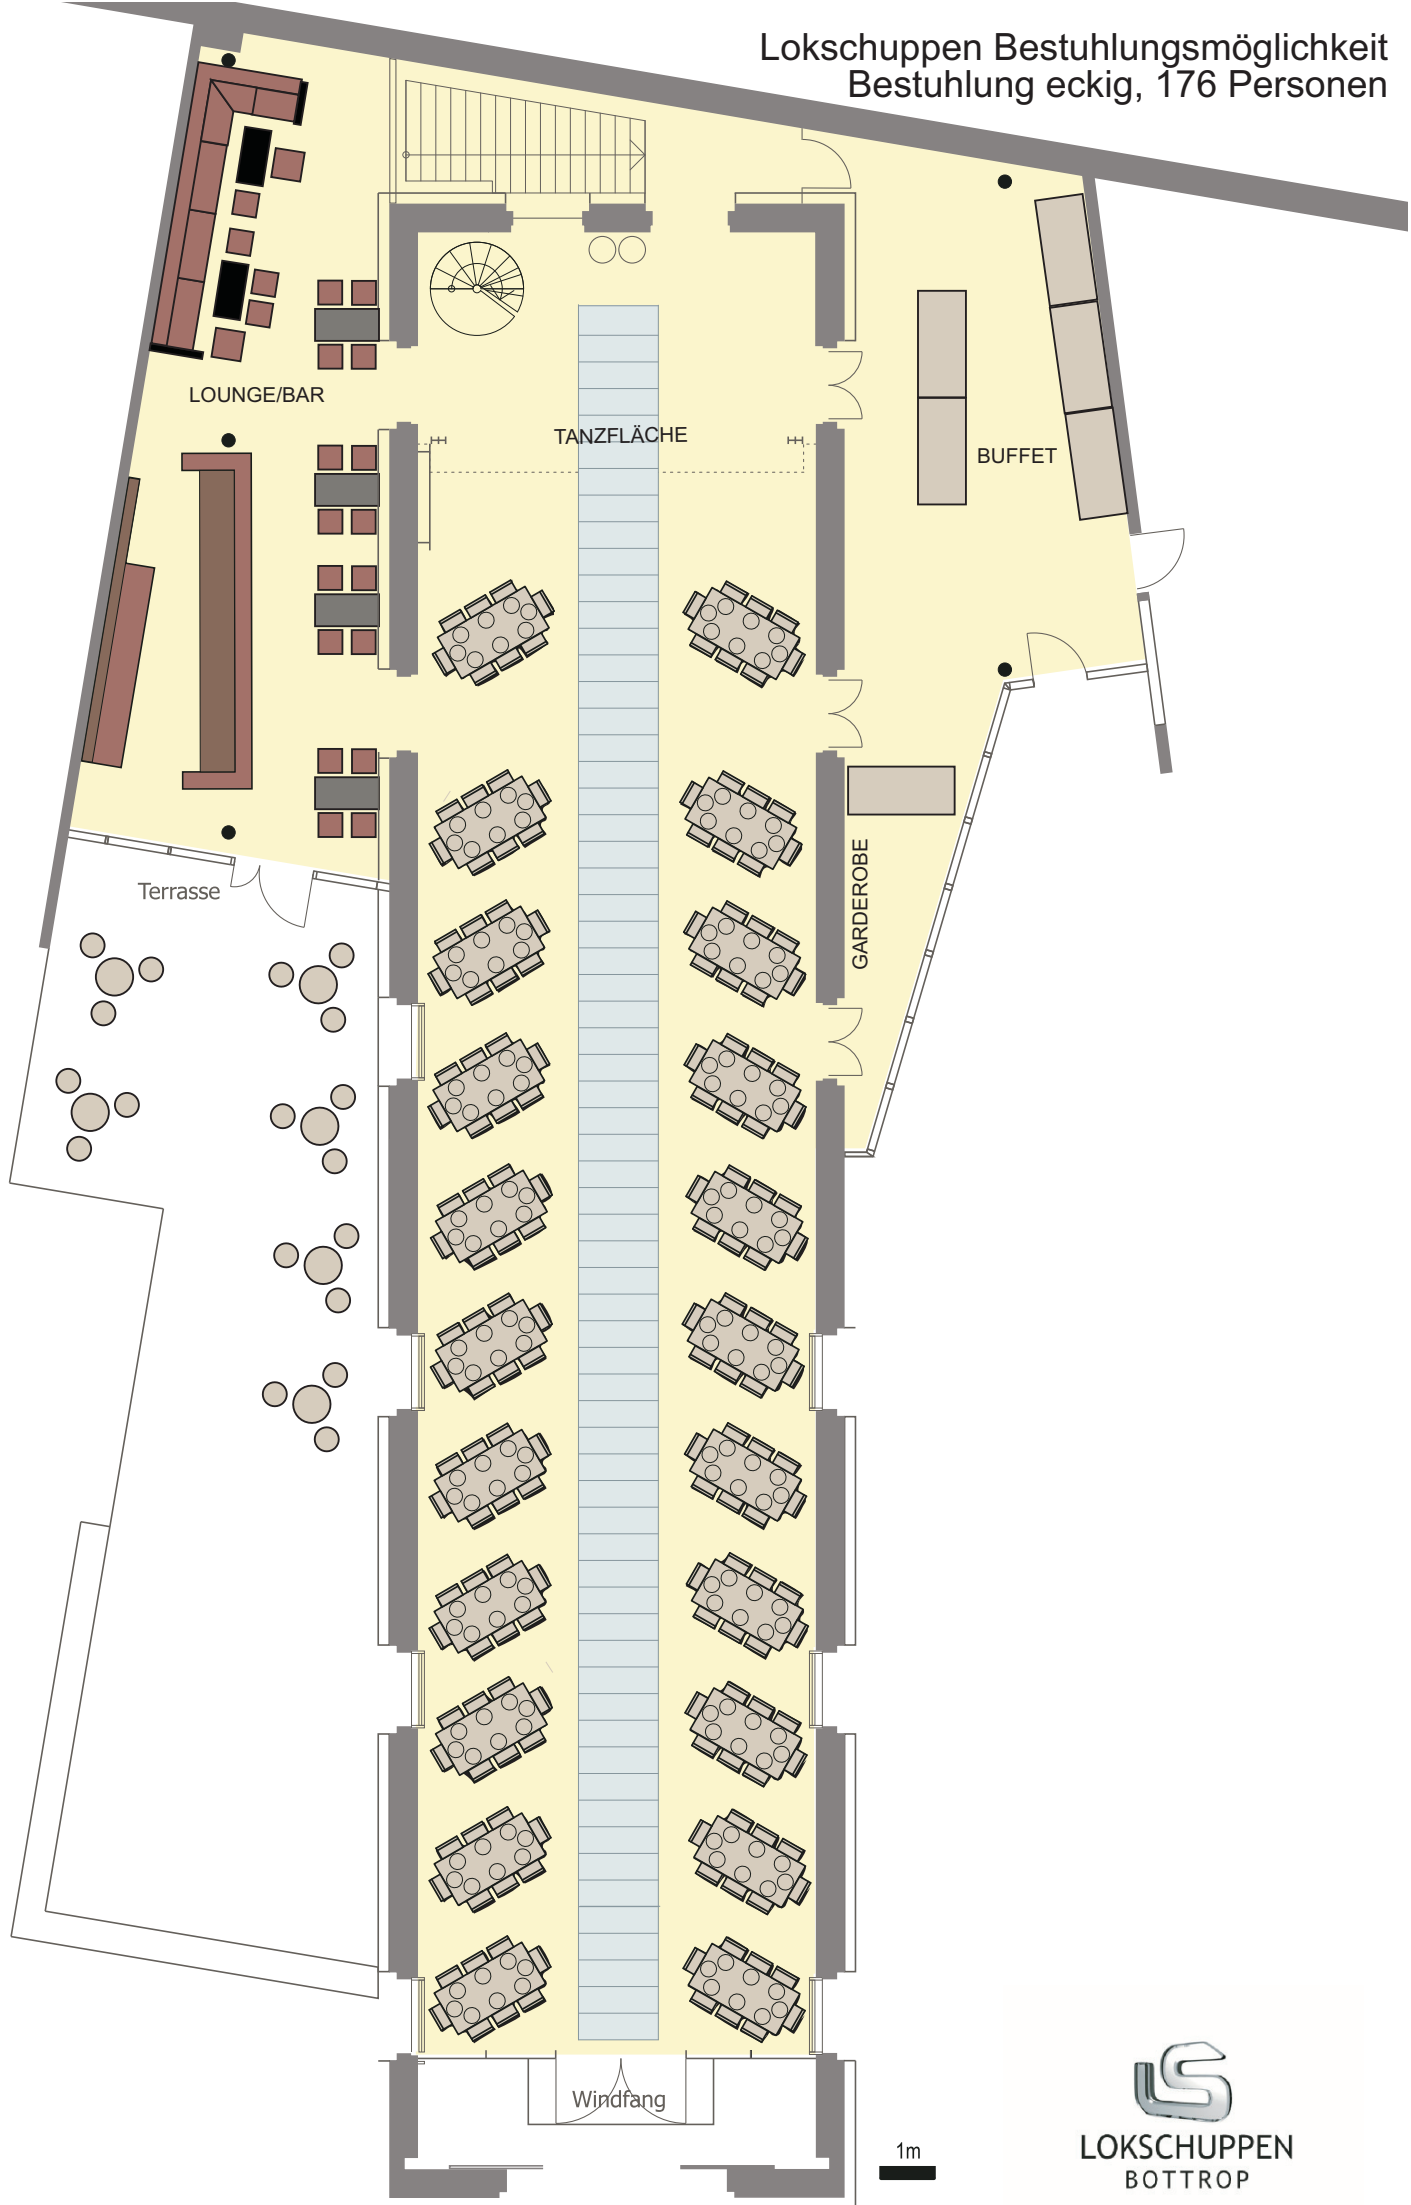

Lokschuppen Bestuhlungsmöglichkeit
Bestuhlung eckig, 176 Personen

LOKSCHUPPEN
BOTTROP

1m