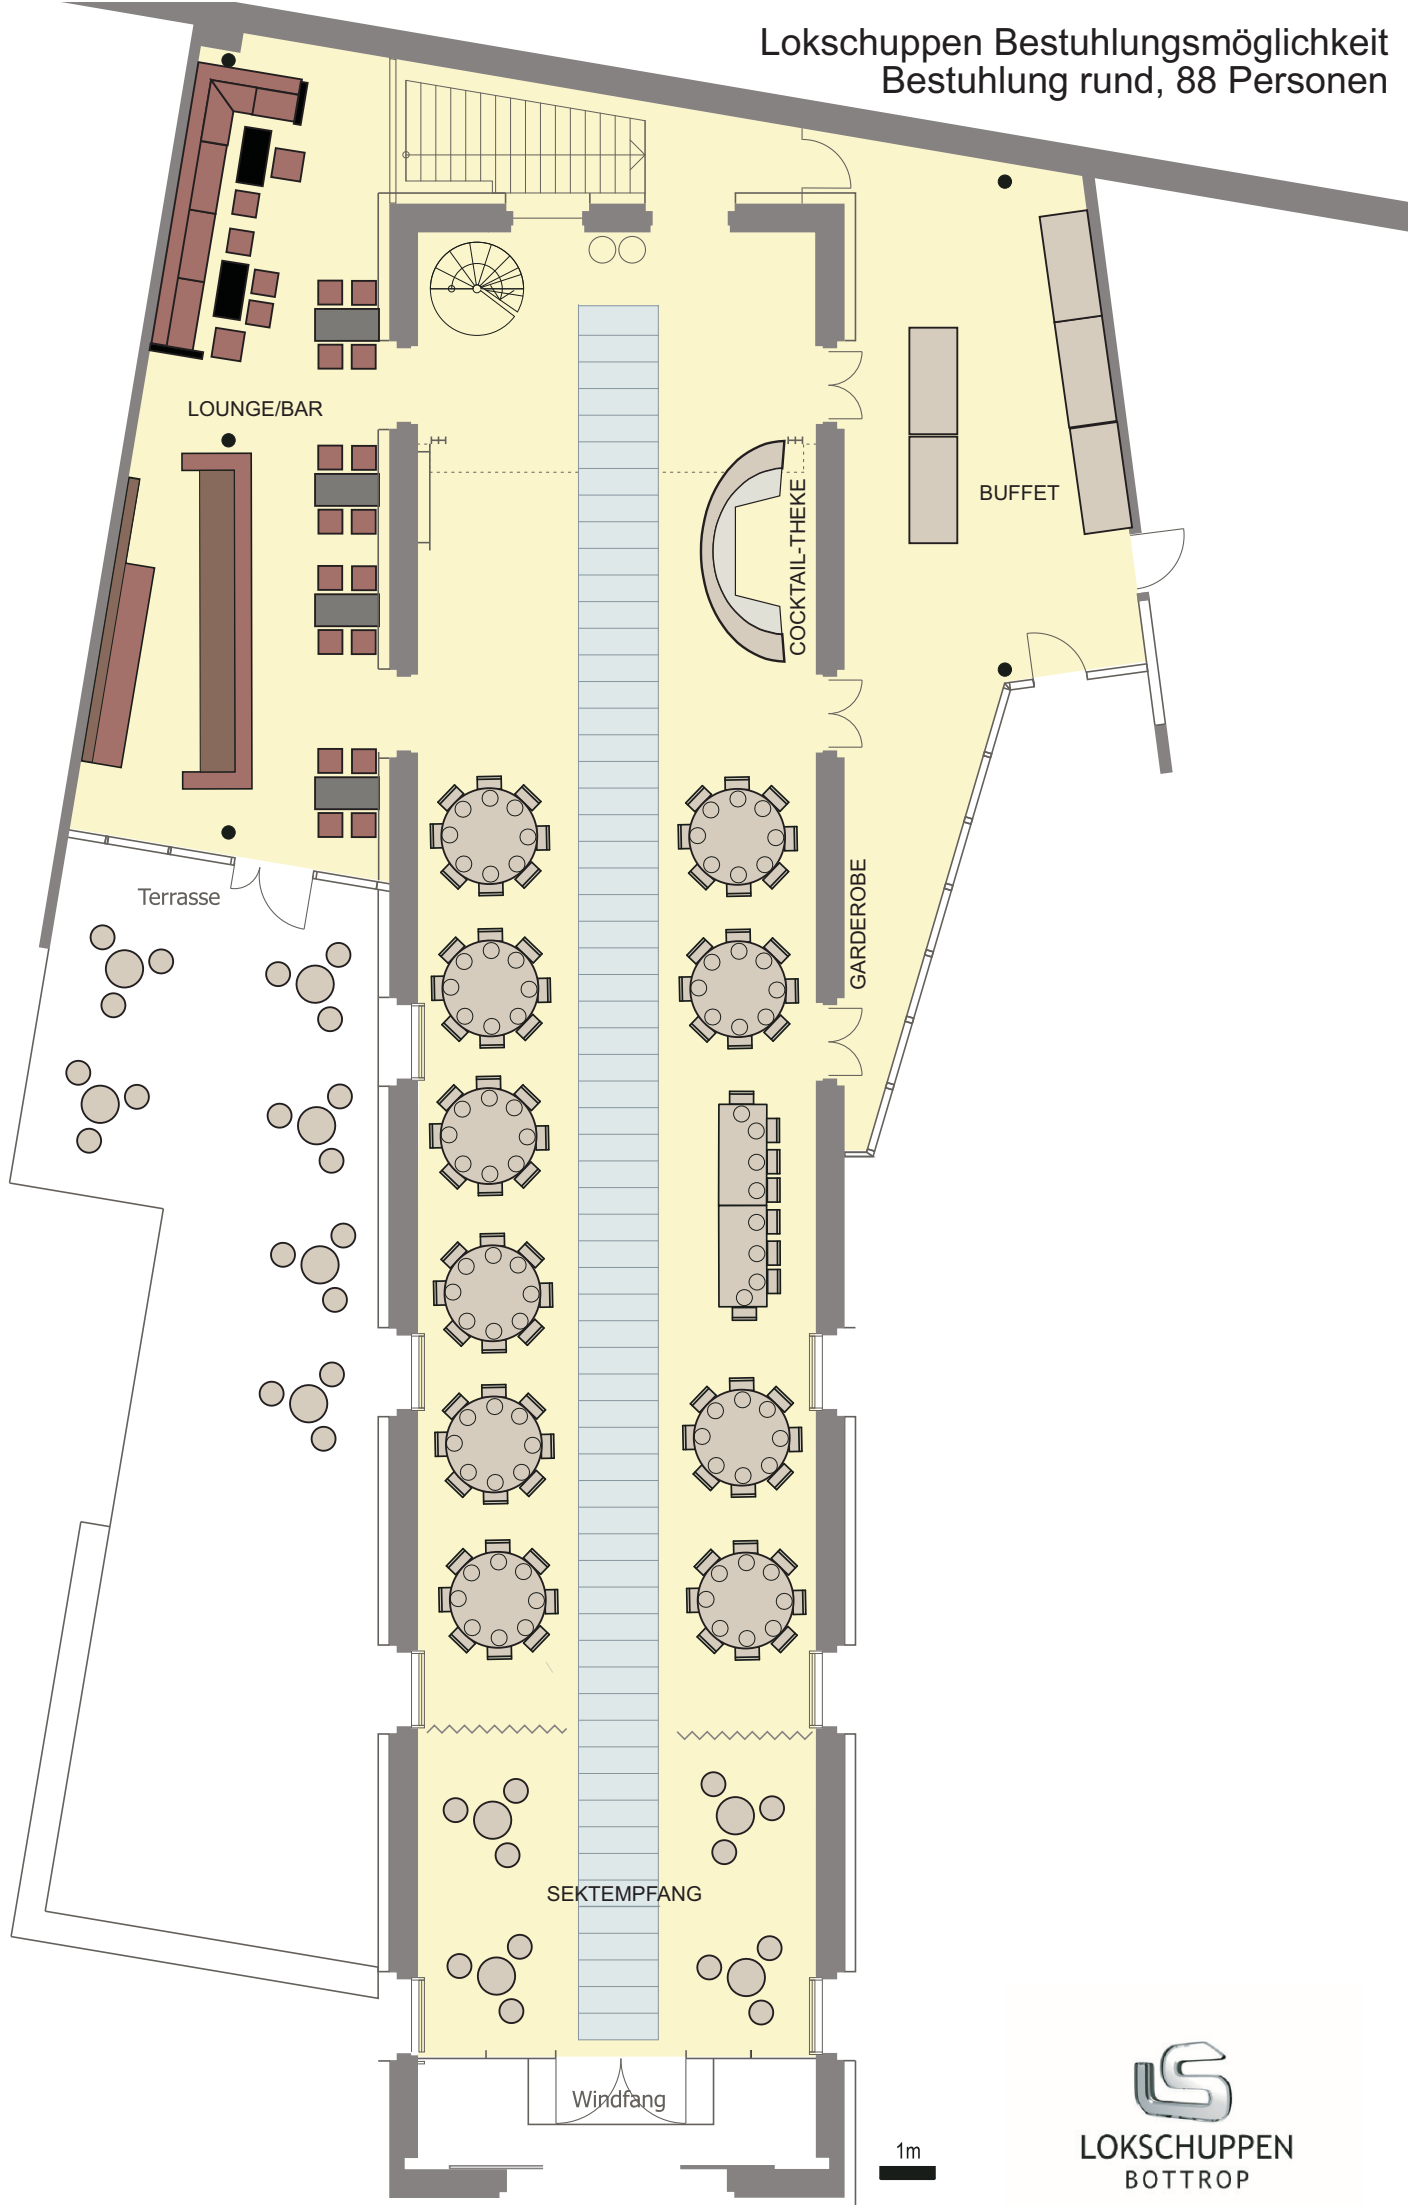

Lokschuppen Bestuhlungsmöglichkeit
Bestuhlung rund, 88 Personen

LOKSCHUPPEN
BOTTROP

1m