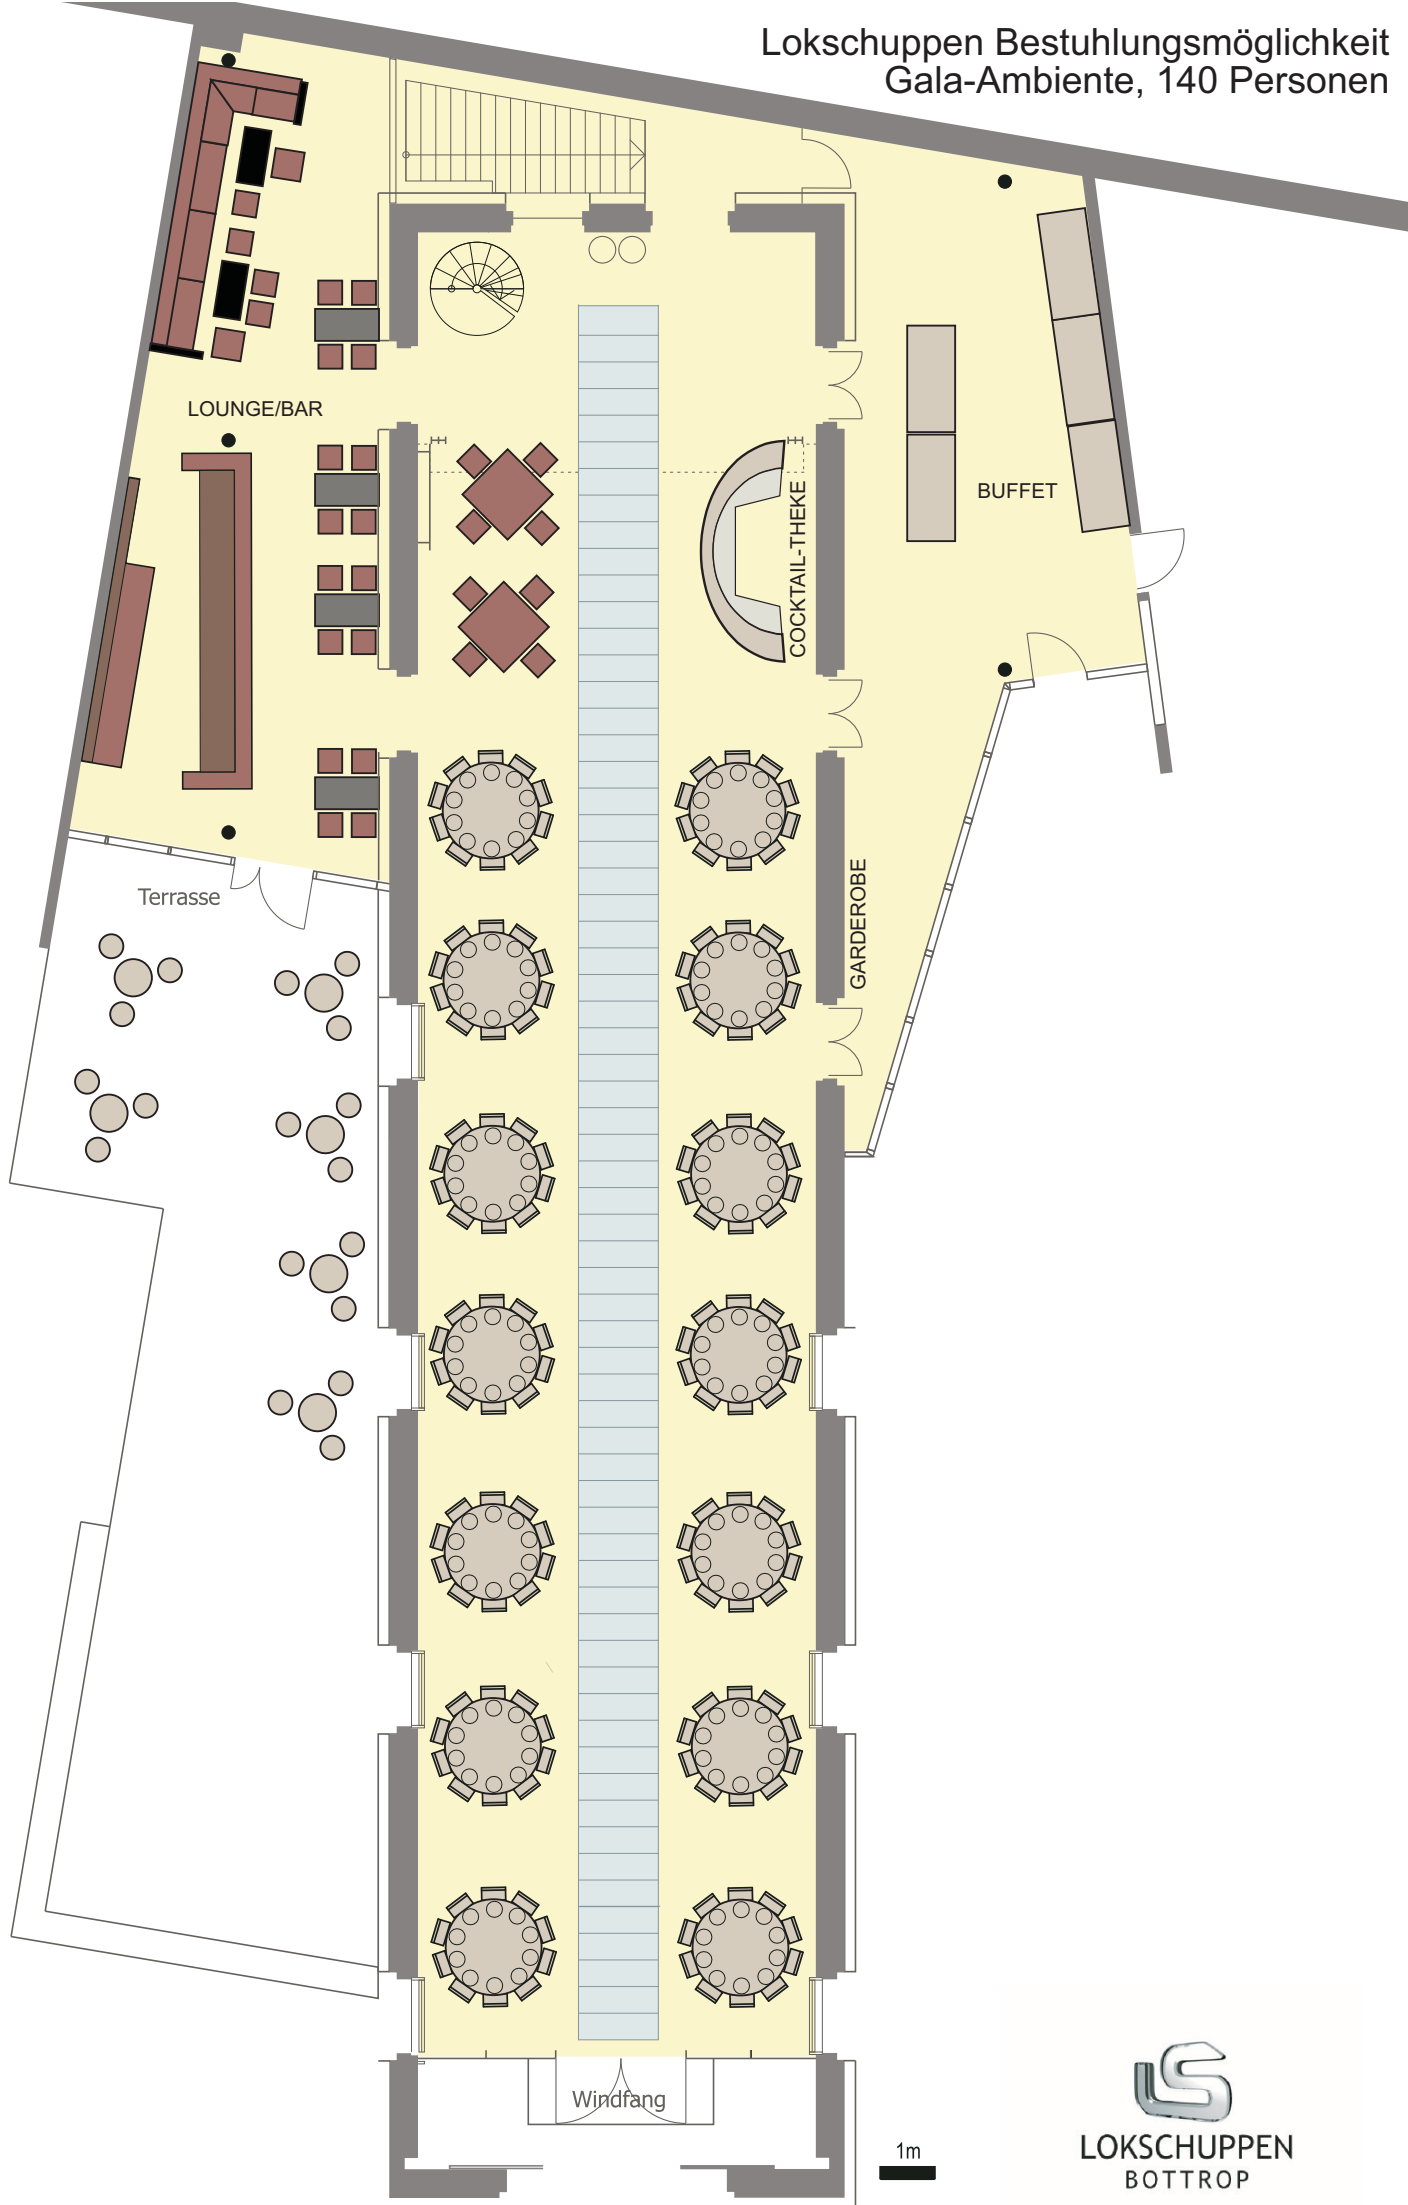

Lokschuppen Bestuhlungsmöglichkeit
Gala-Ambiente, 140 Personen

1m